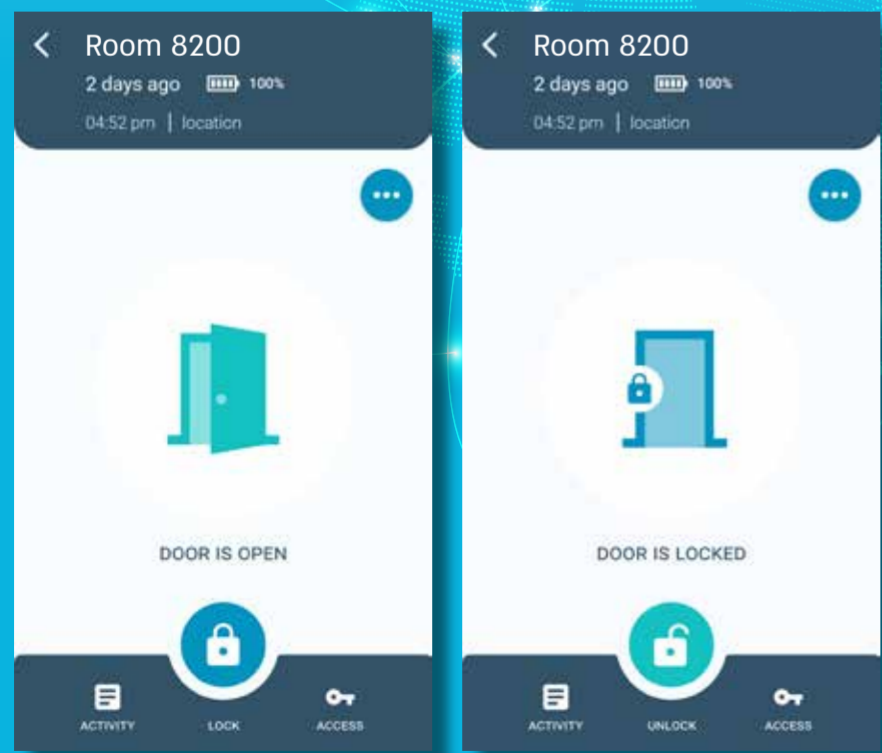

# חויית אירוח חכמה יותר

שליטה ובקרה שמניבה לך יותר.

שרת בענן

חיבור ב-API  
למערכות ניהול מלון  
PMS

אפליקציה

Smart Door Systems International